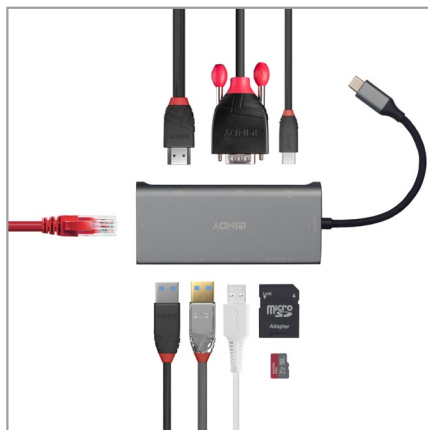

DST-MINI PLUS USB-C LAPTOP MINI DOCKING STATION

PRODUKTÜBERSICHT

Die DST-Mini Plus mit VGA ist eine kompakte, multifunktionale Lösung für das mobile Arbeiten. Die Dockingstation ist in einem robusten Aluminiumgehäuse untergebracht und verfügt über ein hochwertiges, fest montiertes USB-C-Kabel, das für eine lange Lebensdauer auf Reisen konzipiert wurde. Mit Unterstützung für HDMI und VGA ist dieses Produkt ideal für die Verwendung auch mit älteren aber bewährten Displays.

VERWENDET den DisplayPort Alternate Mode

ERMÖGLICHT das Laden per USB Power Delivery 3.0 mit bis zu 100W

VORTEILE

- ERWEITERTE DISPLAYS.** Die DST-Mini Plus unterstützt ein HDMI-Display mit 4K bei 30 Hz oder ein VGA-Display mit gestochen scharfem 1080p Full HD mit 60 Hz. Dies geschieht über eine einzige USB-C-Verbindung mit Unterstützung für den DisplayPort Alternate Mode. Werden simultan zwei externe Displays angeschlossen, ist auf beiden Displays 1080p Full HD möglich. Die Displays zeigen dann gespiegelte Inhalte an.
- PASS-THROUGH LADEN.** Dank USB-C Power Delivery kann das angeschlossene Laptop mit Ladeleistungen bis 100W – abhängig vom Ladegerät und gerade aktuellem Stromverbrauch der Dockingstation – im laufenden Betrieb geladen werden.
- PLUG-AND-PLAY.** Für die Dockingstation ist keine Treiberinstallation erforderlich. Dies ermöglicht eine reibungslose und unkomplizierte Installation und Inbetriebnahme an jedem Notebook mit USB C.
- ZUSÄTZLICHE KONNEKTIVITÄT.** Mit drei SuperSpeed-USB-Typ-A-Anschlüssen [5 Gbit/s], SD-/Micro-SD-Kartenleser, USB-C PD, Gigabit-Ethernet, VGA und HDMI macht die Docking Station alle wichtigen Schnittstellen an Ihrem mobilen Gerät verfügbar.

DST-MINI PLUS

Die vielseitige Mini-Dockingstation mit 4K HDMI, Kartenleser und Unterstützung für VGA.

EINSATZGEBIETE

HEIMANWENDUNG

BÜROBEREICH

MOBILES
ARBEITEN

BILDUNG

Schlankes und kompaktes Design.