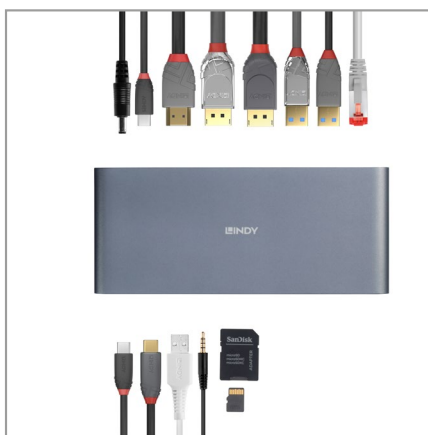

Smarte Verbindung für viele verschiedene Anschlüsse.