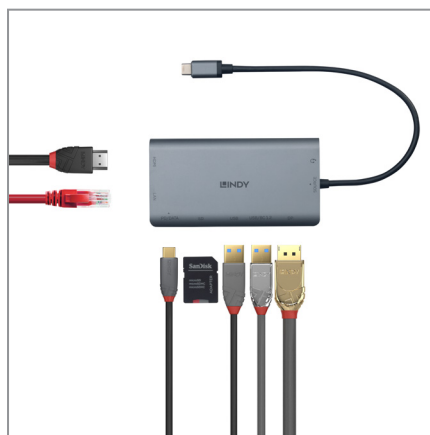

DST-MINI XT

MINI DOCKING STATION PARA PORTÁTIL USB-C

¿QUÉ ES?

La DST-Mini XT es la docking station compacta repleta de funciones de Lindy. Alojada en robusto aluminio, esta dock ha sido diseñada para usuarios que necesitan una mayor conectividad adicional, en un factor de forma portátil.

¿POR QUÉ LA NECESITAS?

- **PANTALLAS EXTENDIDAS.** Esta DST-Mini XT puede admitir una sola pantalla extendida con capacidad 4k 30Hz a través de las conexiones HDMI o DisplayPort. Las configuraciones de pantalla dual también son posibles con un nítido Full HD 1080p. Esto hace que la Mini XT sea la solución perfecta para cualquier creativo, analista de datos o usuario de hojas de cálculo.
- **CONECTIVIDAD AÑADIDA.** Incluyendo las conexiones HDMI y DisplayPort, la Mini XT puede desbloquear un mundo de conectividad para su dispositivo. Ofrece Gigabit Ethernet, lector de tarjetas SD / micro SD, USB-C, puertos SuperSpeed USB Tipo A y un puerto combinado de auriculares y micrófono de 3,5 mm.
- **PUERTO MULTIFUNCIÓN.** Para incluir tanta funcionalidad en este factor de forma tan pequeño, hemos incluido un puerto USB tipo A multifunción. Al ofrecer transferencia de datos SuperSpeed (5 Gbps) y especificación de carga de batería USB 1.2 con un puerto, puede cargar dispositivos portátiles, incluidos teléfonos móviles.
- **PASO DE CARGA.** Gracias al USB-C PD 3.0, al conectar un cargador USB-C al DST-Mini XT puede obtener una carga rápida de hasta 100 W. Simplemente conecte un cable USB-C y tenga la seguridad de que su ordenador portátil conectado estará completamente cargado y listo para funcionar.

DST-MINI XT

Mini docking station repleta de características con carga de dispositivos BC1.2 y 4k a través de HDMI o DisplayPort.

¿DONDE VA?

RESIDENCIAL

OFICINA

TRABAJO
HÍBRIDO

EDUCACIÓN

Diseño elegante y compacto.

Conexión ordenada para múltiples puertos.

Se conecta a cualquier ordenador compatible con USB tipo C y modo alternativo DisplayPort.