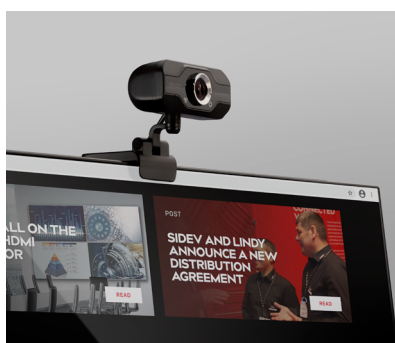

WEBCAM FULL HD 1080P AVEC MICROPHONE

LA MEILLEURE FAÇON DE COMMUNIQUER

DÉCOUVREZ LA NOUVELLE WEBCAM FULL HD DE LINDY

CE QUE C'EST

La webcam Full HD 1080p avec microphone de LINDY est conçue pour les appels vidéo et les visioconférences. Les résolutions jusqu'à 1080p à 30 images par seconde assurent une vidéo fluide et de haute résolution, ainsi que des images limpides grâce à une lentille de verre à 6 couches.

CE QU'ELLE PERMET

PREND en charge les appels vidéo Full HD avec des résolutions allant jusqu'à 1920x1080@30fps

DISPOSE d'un microphone stéréo à réduction de bruit, d'un support pivotant à 360° et d'un angle de vision de 110°

COMPATIBLE avec les systèmes d'exploitation Windows, Mac et Linux

INSTALLATION Plug & Play

POURQUOI IL VOUS LA FAUT

- **POLYVALENCE.** La netteté peut être réglée manuellement en tournant la bague de mise au point. Cette webcam Full HD est compatible avec toutes les plateformes courantes comme Skype, YouTube, Teams, Zoom, Facetime etc.

- **FLUIDITÉ.** La webcam est dotée d'un clip pliable, qui facilite la mise en place sur le haut des écrans, ainsi que d'un filetage ¼ de pouce pour trépied. Le support pivotant à 360° offre encore plus de souplesse d'utilisation.