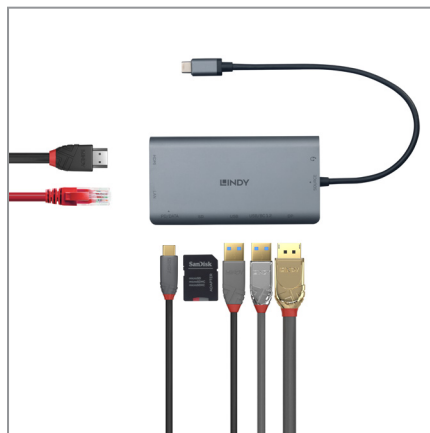

FONCTIONNALITÉS DisplayPort Alternate Mode

PERMET de charger un laptop grâce à la fonction USB Power Delivery (PD 3.0, jusqu'à 100W) tout en utilisant la DST Mini XT

POURQUOI IL VOUS LA FAUT

- **BUREAU ÉTENDU.** La DST-Mini XT peut prendre en charge un écran étendu avec une capacité 4k 30Hz via les connexions HDMI ou DisplayPort. Les configurations à double écran sont également possibles avec une résolution Full HD 1080p très nette. Cela fait cette station d'accueil la solution parfaite pour tout créatif, analyste de données ou utilisateur.
- **POLYVALENTE.** Afin d'intégrer un maximum de fonctionnalités dans cette station d'accueil, nous avons inclus un port USB multifonction de type A. Grâce à ce port, qui assure à la fois le transfert de données SuperSpeed (5Gbps) et la spécification de charge de batterie USB 1.2, vous pouvez charger des appareils portables, y compris des téléphones mobiles.
- **CONNÉCTIVITÉ AVANCÉE.** En intégrant les connexions HDMI et DisplayPort, cette station d'accueil peut vous offrir un monde de connectivité pour votre appareil. Il est doté d'un port Gigabit Ethernet, d'un lecteur de cartes SD/micro SD, de ports USB-C, de ports SuperSpeed USB Type A et d'un port combiné 3,5 mm pour casque et microphone.
- **MODE DE RECHARGE.** Grâce à la fonction USB-C PD 3.0, un chargeur USB-C connecté à la DST-Mini XT permet de bénéficier d'une charge rapide allant jusqu'à 100W ainsi que d'une charge bidirectionnelle pour les périphériques connectés. Il suffit de brancher un câble USB-C pour assurer que tous vos appareils connectés seront chargés et prêts à fonctionner.

DST-MINI XT

Mini-station d'accueil dotée de nombreuses fonctionnalités, avec chargement des appareils BC1.2 et 4k via HDMI ou DisplayPort.

POUR QUEL SECTEUR

PRIVÉ

BUREAU

TRAVAIL
HYBRIDE

ÉDUCATION

Conception élégante et compacte.