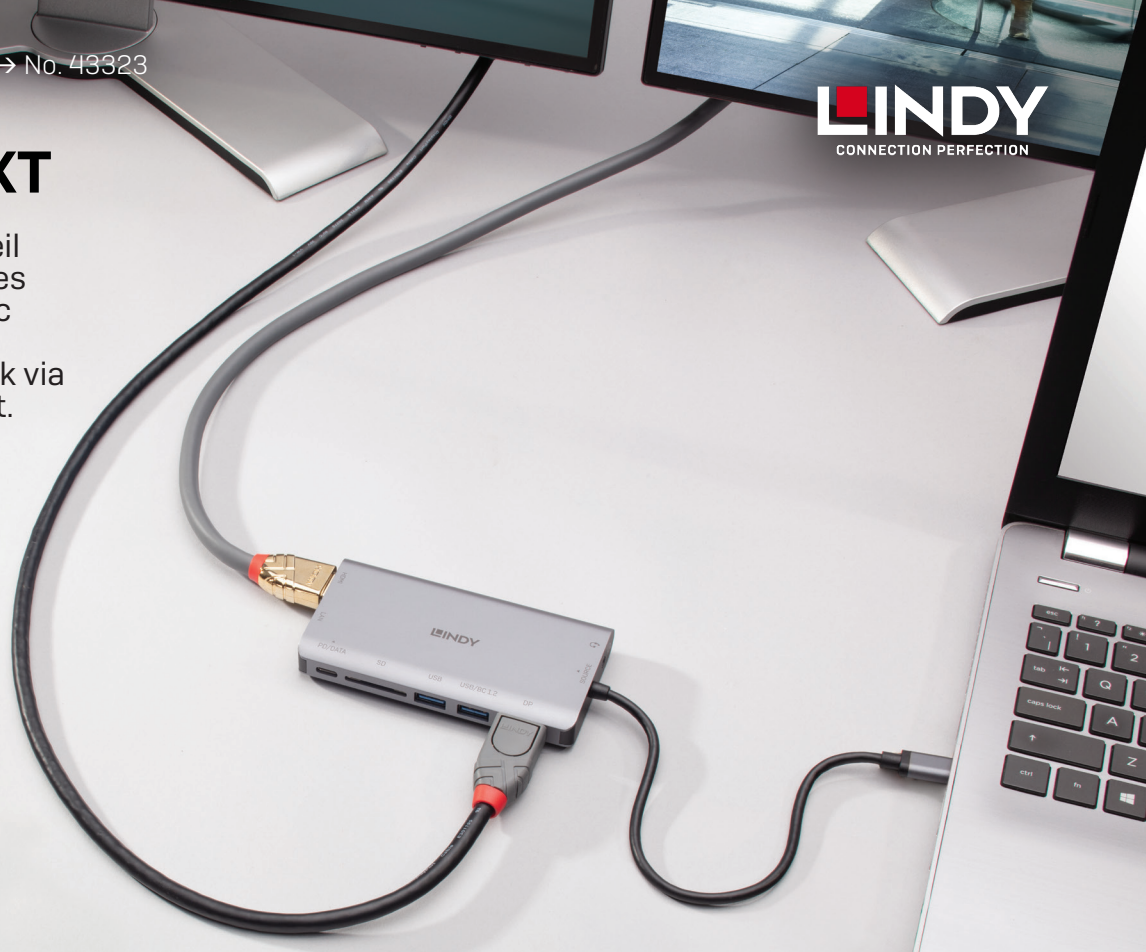

DST-MINI XT

Mini-station d'accueil dotée de nombreuses fonctionnalités, avec chargement des appareils BC1.2 et 4k via HDMI ou DisplayPort.

POUR QUEL SECTEUR

PRIVÉ

BUREAU

TRAVAIL
HYBRIDE

ÉDUCATION