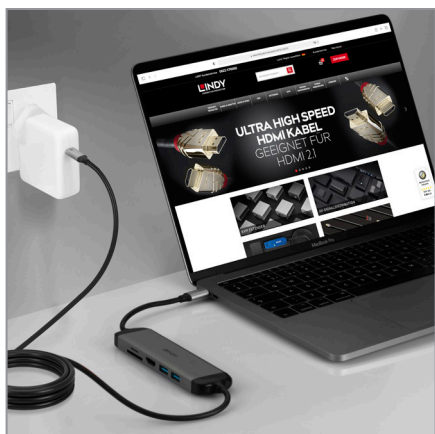

### CE QUE C'EST

La DST-Micro 140 est une micro-station d'accueil compacte et polyvalente, conçue pour s'adapter à différents environnements. Faisant partie de la gamme de stations d'accueil expertes de Lindy, ce produit est idéal pour ceux qui voyagent avec leur technologie. Logée dans un boîtier en aluminium robuste, cette micro-station d'accueil est conçue pour s'adapter à vos déplacements.

## DST-MICRO 140

La DST-Micro 140 est la station d'accueil de voyage idéale, dotée d'une interface HDMI 4K et d'un câble de charge de 1,4 m 60W..

Connexion soignée pour les ports multiples.

USB Power Delivery (3.0 jusqu'à 60W) pour charger l'ordinateur portable.