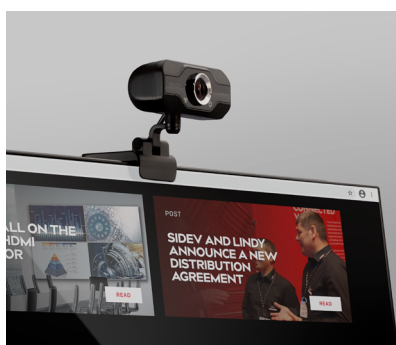

WEBCAM FULL HD 1080P CON MICROFONO

IL MODO MIGLIORE PER COMUNICARE

SCOPRI LA NUOVA WEBCAM FULL HD LINDY

CHE COS'È

Questa webcam Full HD 1080p con microfono è l'ideale per video chiamate e conferenze. Supporta risoluzioni fino a 1080p a 30 frame al secondo per garantire una riproduzione video fluida anche ad alte risoluzioni, in più le immagini sono chiare grazie alla lente rivestita in vetro a 6 strati.

COSA FA

SUPPORTA segnali video Full HD a risoluzioni fino a 1920x1080@30fps

MICROFONO STEREO con riduzione rumore, design regolabile a 360° & angolo di visuale a 110°

COMPATIBILE con Windows, Mac e Linux OS

PLUG & PLAY

PERCHÉ TI SERVE

- **VERSATILE.** Questa webcam Full HD è compatibile con tutte le più comuni piattaforme come Skype, YouTube, Teams, Zoom, Facetime, ecc.

- **FLESSIBILE.** Può essere fissata facilmente a schermi piatti e laptop grazie alla clip regolabile oppure ad un treppiedi con il comodo attacco a vite. Il design girevole di 360° offre la massima flessibilità mentre la messa a fuoco è regolabile manualmente ruotando l'anello argentato.