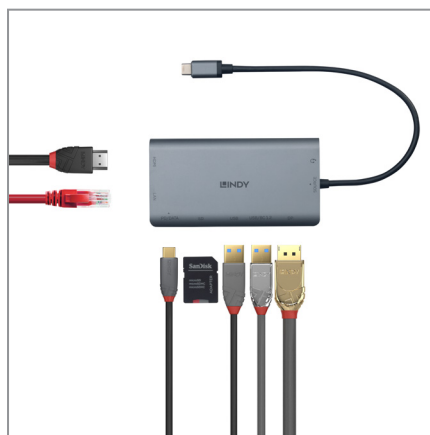

DST-MINI XT

MINI DOCKING STATION PER LAPTOP USB C

IL PRODOTTO

DST-Mini XT è la mini docking station Lindy più ricca di funzioni. Realizzata in alluminio, questa docking station compatta è stata progettata per coloro che necessitano di una maggiore connettività aggiuntiva, in formato portatile.

FUNZIONE DisplayPort Alternate Mode e BC 1.2 per la ricarica rapida dei dispositivi mobili connessi

CONSENTE di ricaricare il laptop connesso tramite USB Power Delivery (PD 3.0 fino a 100W)

I VANTAGGI

- EXTENDED DISPLAYS.** DST-Mini XT può supportare un singolo display con capacità 4k 30Hz attraverso le connessioni HDMI o DisplayPort. È inoltre possibile configurare un doppio display con una risoluzione nitida Full HD 1080p. Ciò rende questa docking la soluzione perfetta per creativi, Data Analyst o per chi lavora intensamente con i fogli di calcolo.
- PORTA MULTIFUNZIONALE.** Per garantire il maggior numero di funzionalità in questo formato più piccolo, abbiamo incluso una porta USB di Tipo A multifunzionale. Grazie al trasferimento dati SuperSpeed (5Gbps) e alla Specifica USB Battery Charging 1.2 tramite una sola porta, è possibile caricare dispositivi portatili, compresi i cellulari.
- CONNETTIVITÀ AGGIUNTIVA.** Grazie alle connessioni HDMI e DisplayPort, questa docking station apre un mondo di connettività per il vostro dispositivo. Offre Gigabit Ethernet, slot per schede SD /micro SD, porte USB-C, SuperSpeed USB Tipo A e un jack per cuffie e microfono da 3.5mm.
- RICARICA PASS-THROUGH.** Grazie all'USB-C PD 3.0, collegando un caricatore USB-C al DST-Mini XT è possibile ottenere una ricarica rapida fino a 100W. È sufficiente collegare un cavo USB-C per avere la certezza che tutti i dispositivi collegati siano completamente carichi e pronti all'uso.

DST-MINI XT

Mini docking station
ricca di funzioni con
ricarica dispositivi
BC 1.2 e 4K via HDMI o
DisplayPort.

DOVE SI UTILIZZA

RESIDENZIALE

UFFICI

LAVORO
IBRIDO

EDUCAZIONE

Design elegante e compatto.