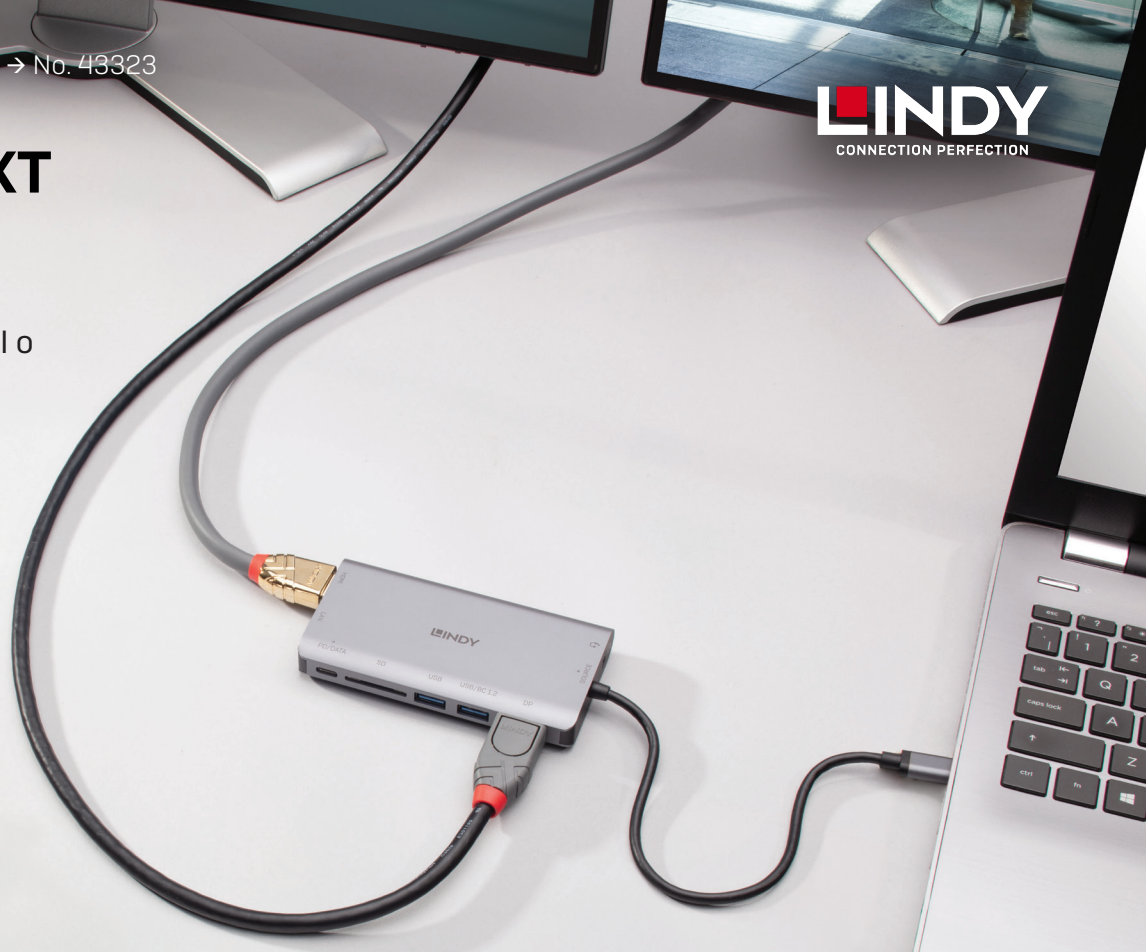

DST-MINI XT

Mini docking station
ricca di funzioni con
ricarica dispositivi
BC 1.2 e 4K via HDMI o
DisplayPort.

DOVE SI UTILIZZA

RESIDENZIALE

UFFICI

LAVORO
IBRIDO

EDUCAZIONE