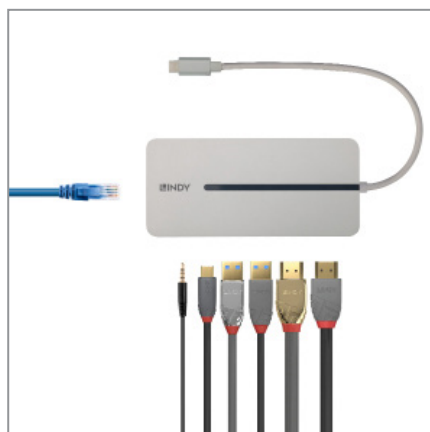

DST-MX DUO

MINI DOCKING STATION PER LAPTOP/MACBOOK USB C

IL PRODOTTO

DST-Mx Duo di Lindy è una soluzione eccellente per connettere il vostro laptop o MacBook (compresi M1 e M2) a diverse periferiche. Parte della gamma di docking station per laptop Lindy, questo prodotto è stato progettato per gli utenti Mac. Massimizza la produttività di tutti i creativi, offrendo una superficie estesa dello schermo con qualità Ultra HD e un trasferimento dati SuperSpeed per tutte le periferiche USB. Realizzata in alluminio, questa docking station è affidabile e compatta, perfetta per i viaggi.

Collegamento ordinato per più porte.

Si collega a qualsiasi computer che
supporta USB Tipo C.