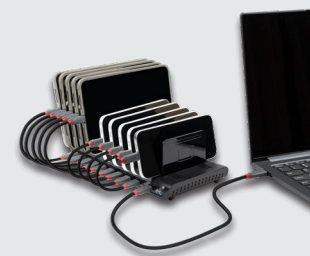

► No. 38434

INIZIA ORA
thelindyacademy.com

PRO
series

CONTROL TOUCHPAD, 4/10 POLLICI

- Touchpad programmabile da 4/10 pollici per montaggio a parete
- Programmazione semplice con il software Lindy Pro Control, piattaforma intuitiva per programmare facilmente qualsiasi dispositivo gestibile
- Controllo flessibile tramite LAN e RS-232
- Supporta PoE o alimentazione esterna

► No. 32310/ 32309

PRO
series

EMULATORE DI DISPLAY E GENERATORE DI SEGNALE HDMI 4K60

- Generatore di segnali HDMI® con 4 risoluzioni video
- Rileva contenuti HDCP e stato del segnale (5V, TMDS)
- LED di stato e selezione tramite micro-pulsanti
- Design compatto e portatile, alimentazione autonoma o tramite USB

► No. 32683

STAZIONE DI RICARICA USB 10 PORTE

- Ricarica simultanea di fino a 10 tablet, smartphone e altri dispositivi USB fino a 240 W
- Ricarica massima di 5V 2.4A per ogni porta USB di tipo A, ricarica massima 30W, 45W o 100W per porta USB Tipo C
- 8 porte USB Tipo C supportano Power Delivery 3.0 fino a 30W, 45W o 100W